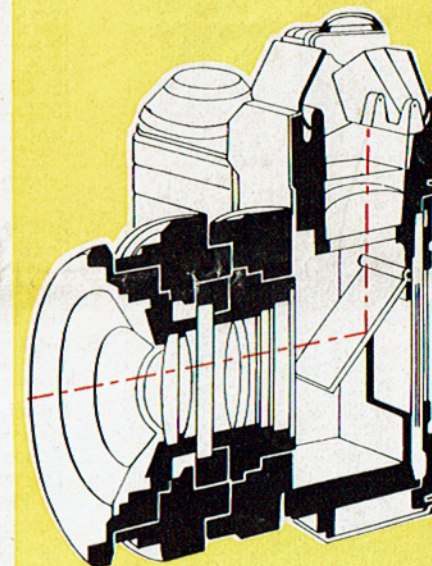

Mit dem auswechselbaren Suchersystem, dem völlig problemlosen Einsatz von Weitwinkel- und Tele-Objektiven, durch die hervorragende Eignung für Mikro- und Makro-Fotografie und mit dem funktionssicheren Schlitzverschluss bis $\frac{1}{1000}$ sec. ist die „EDIXA-Reflex“ eine Kamera der fast unbegrenzten Möglichkeiten!

Edixa
• REFLEX •

Lichtsachtsucher

WIRGIN

- Kleinbild-Format 24 x 36 mm.
- Unmittelbare Scharfeinstellung auf der Mattscheibe.
- Aufnahmebild gleich Sucherbild, keine Parallaxe.
- Das doppelte Suchersystem: Lichtschachtsucher auswechselbar gegen Prismensucher.
- Prismensucher ergibt aufrechtes und seitenrichtiges Mattscheibenbild mit Blickrichtung zum Objekt.
- Weich arbeitender Schlitzverschluss bis $\frac{1}{1000}$ sec. und B.
- Schnellaufzug: Kupplung von Verschlussaufzug und Filmtransport, somit keine Doppel- und Leerbelichtungen.
- Automatisches Bildzählwerk.
- Auswechselbare Objektive von 40 bis 500 mm Brennweite.
- Besondere Eignung für Nahaufnahmen und Mikro-Fotografie.
- Für Farbaufnahmen korrigierte Optik.
- Anschluß für Blitzlampen und Elektronenblitz.
- Filmmerkscheibe und aufklappbare Rückwand.