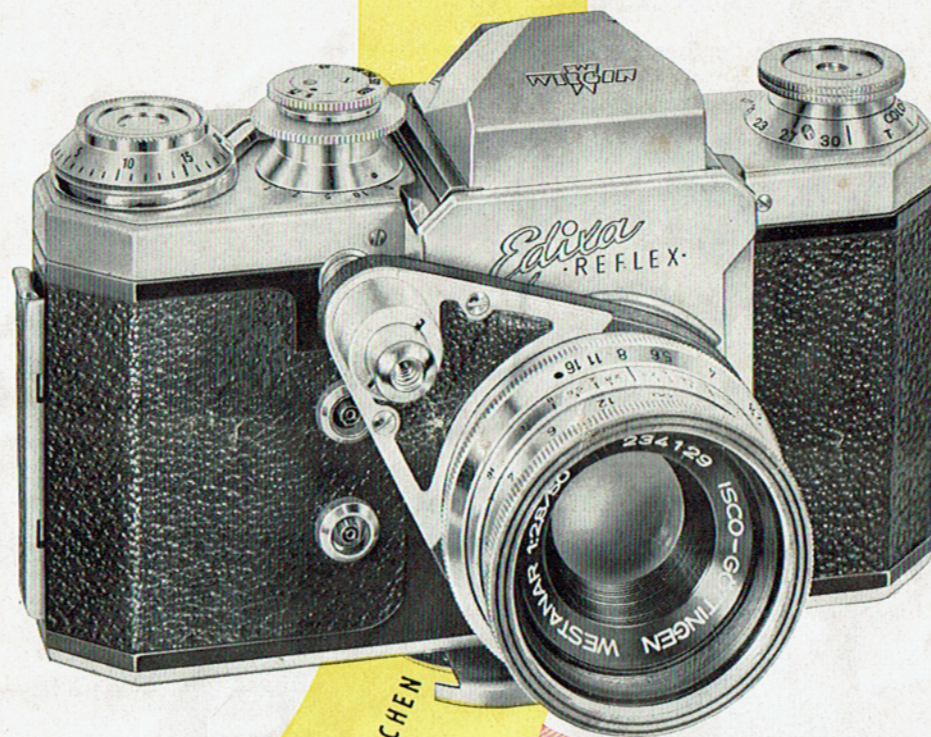

*Eine Kamera unserer Zeit - schnell - elegant
- und preiswert - stellt sich Ihnen vor!*

Erstaunlich einfach ist ihre Bedienung! Mit einer Bewegung des Schnellaufzuges wird der Film transportiert, der Verschluss gespannt, die Spiegelmechanik und das Bildzählwerk betätigt. Die Aufnahme-Optik projiziert das Motiv scharf und parallaxenfrei auf die besonders hell ausgeleuchtete Mattscheibenlinse und vermittelt bereits in Form und Farbe das Aufnahmebild. Bildausschnitt, Scharfeinstellung und damit die richtige Entfernung sind mit einem Handgriff eingestellt.

Tatsächlich - einfacher und präziser geht es nicht. Die Bildbetrachtung auf der Mattscheibenlinse bis zur Verschlussauslösung ermöglicht auch dem Anfänger die richtige Bildkomposition.

Wer noch nicht fotografiert - findet mit der „EDIXA-Reflex“ den richtigen Weg zur Lichtbildkunst - und dem erfahrenen Amateur, dem Wissenschaftler, dem Techniker und dem Berufsfotografen wird diese einäugige Spiegelreflex-Kamera zum unentbehrlichen Helfer!

Mit dem auswechselbaren Suchersystem, dem völlig problemlosen Einsatz von Weitwinkel- und Tele-Objektiven, durch die hervorragende Eignung für Mikro- und Makro-Fotografie und mit dem funktionssicheren Schlitzverschluss bis $\frac{1}{1000}$ sec. ist die „EDIXA-Reflex“ eine Kamera der fast unbegrenzten Möglichkeiten!

Edixa
• REFLEX •

Lichtsachtsucher

WIRGIN

- Kleinbild-Format 24 x 36 mm.
- Unmittelbare Scharfeinstellung auf der Mattscheibe.
- Aufnahmebild gleich Sucherbild, keine Parallaxe.
- Das doppelte Suchersystem: Lichtschachtsucher auswechselbar gegen Prismensucher.
- Prismensucher ergibt aufrechtes und seitenrichtiges Mattscheibenbild mit Blickrichtung zum Objekt.
- Weich arbeitender Schlitzverschluss bis $\frac{1}{1000}$ sec. und B.
- Schnellaufzug: Kupplung von Verschlussaufzug und Filmtransport, somit keine Doppel- und Leerbelichtungen.
- Automatisches Bildzählwerk.
- Auswechselbare Objektive von 40 bis 500 mm Brennweite.
- Besondere Eignung für Nahaufnahmen und Mikro-Fotografie.
- Für Farbaufnahmen korrigierte Optik.
- Anschluß für Blitzlampen und Elektronenblitz.
- Filmmerkscheibe und aufklappbare Rückwand.