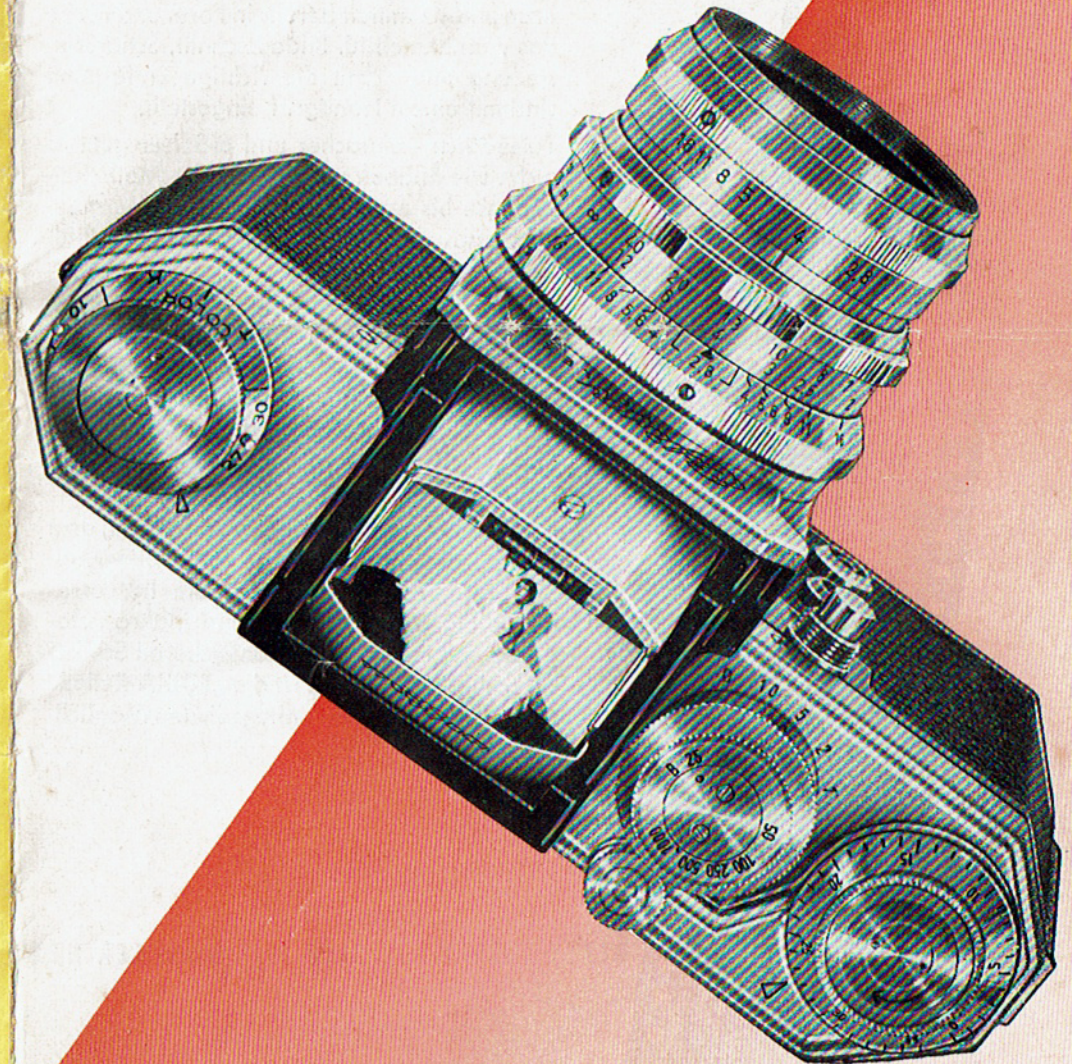

Edixa
• REFLEX •